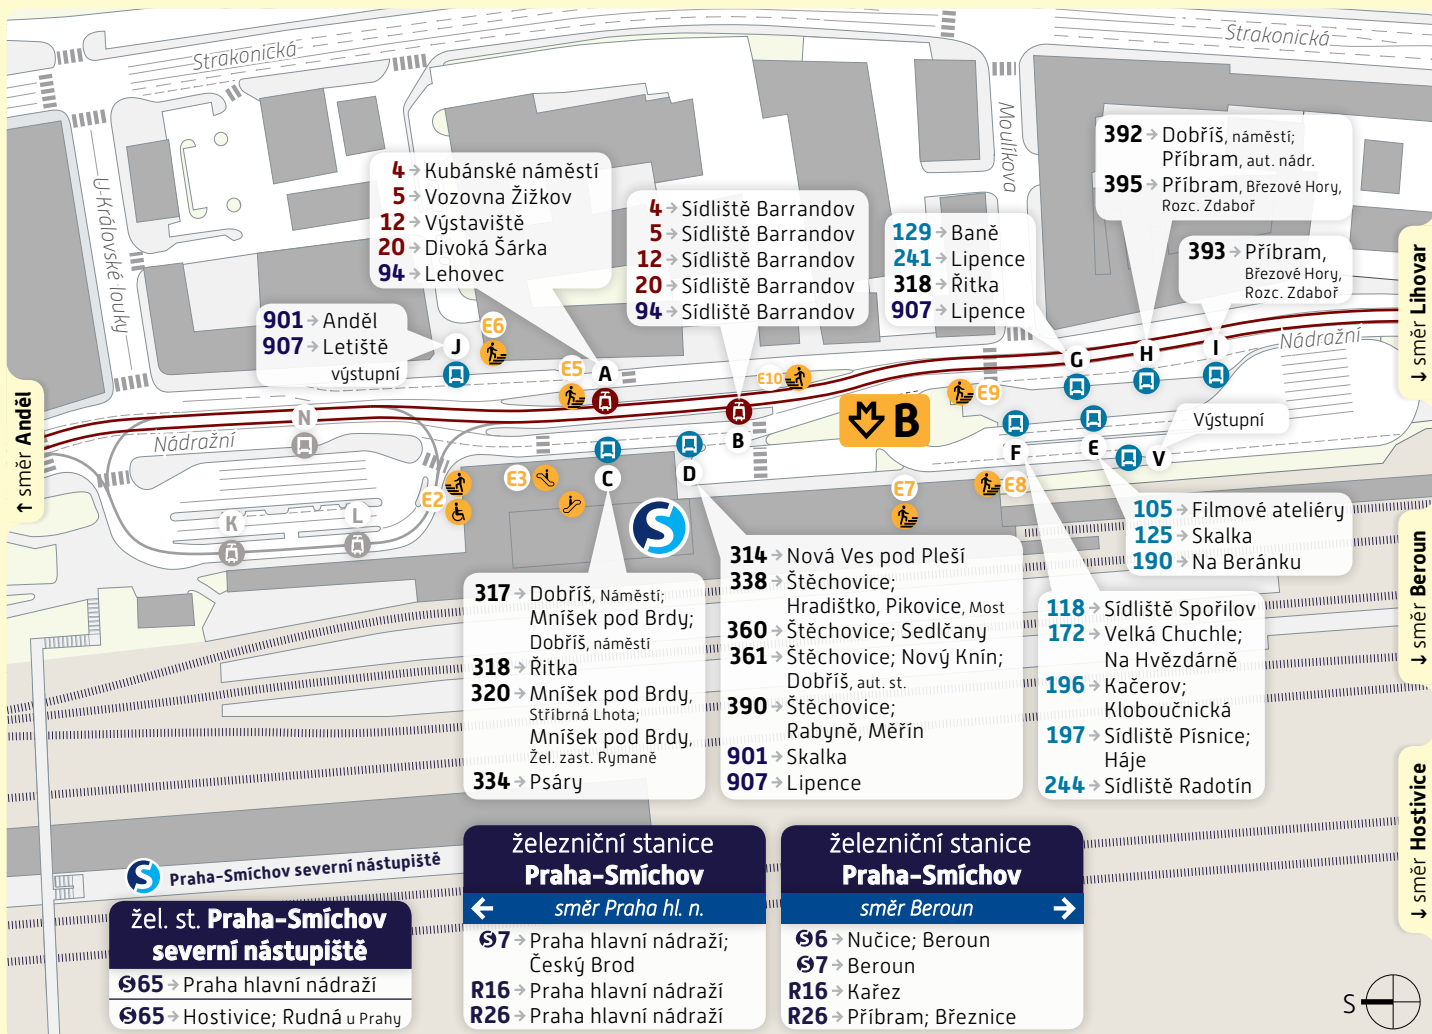

Smíchovské nádraží

Schéma přestupního uzlu

trvalý stav – platnost od 6. března 2021

Vysvětlivky:

- A Zastávka TRAM, stanoviště A
- E1 Vstup do metra, východ E1
- E Zastávka BUS, stanoviště E
- Výťah, schodiště, eskalátor

234 704 560

www.pid.cz

pid pražská integrovaná doprava