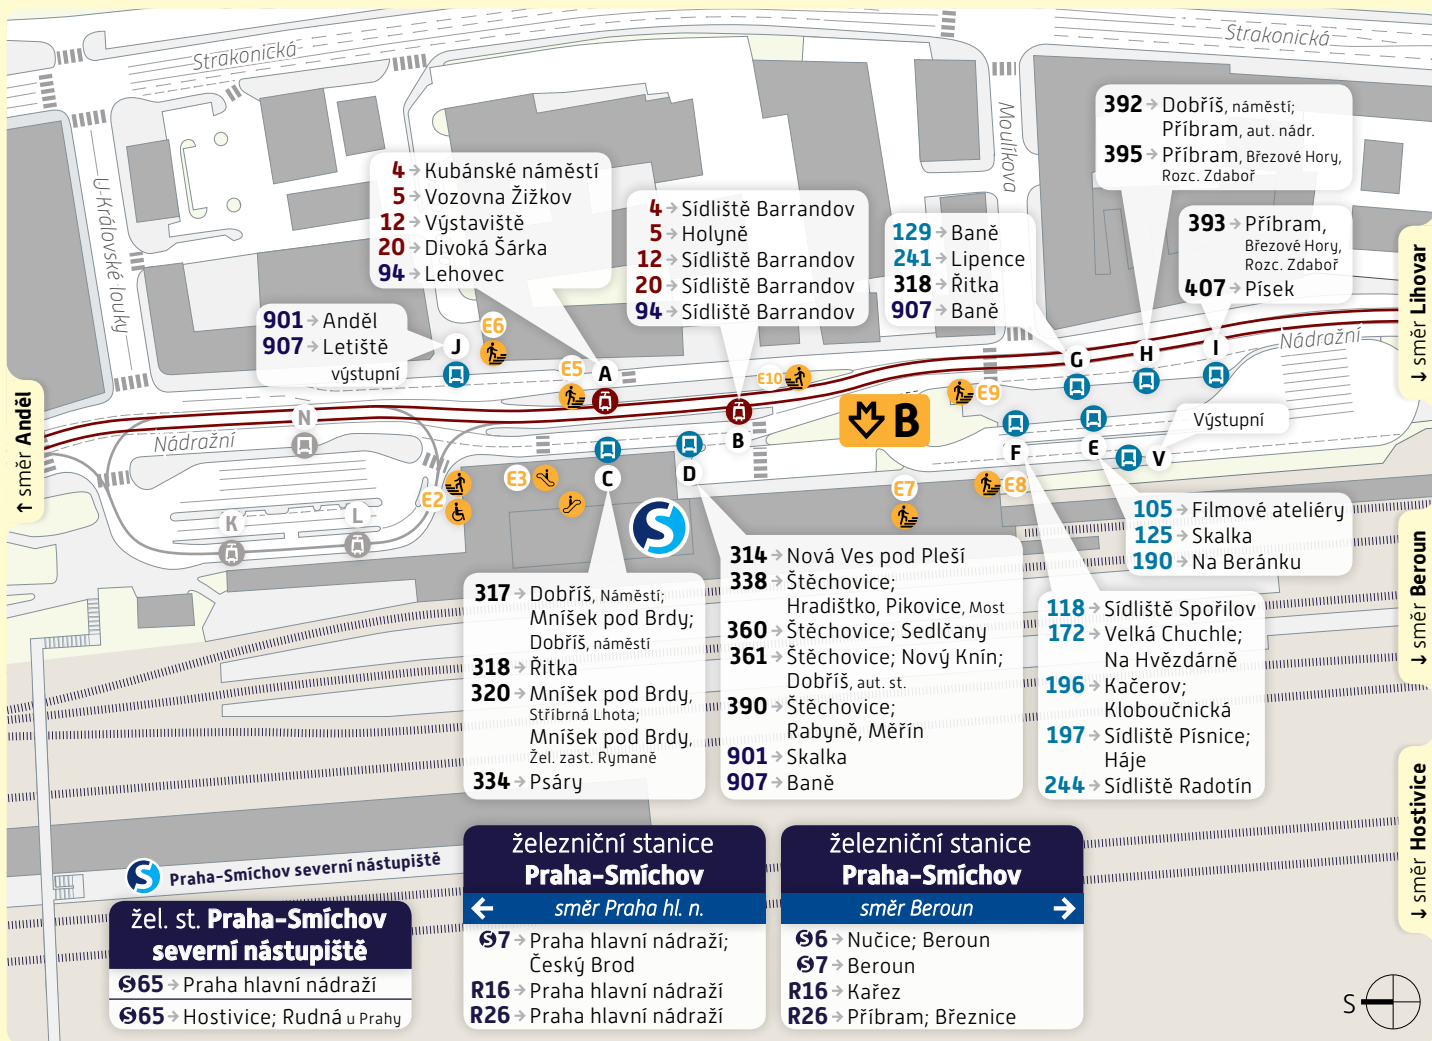

Smíchovské nádraží

Schéma přestupního uzlu

trvalý stav – platnost od 21. října 2022

Vysvětlivky:

- A Zastávka TRAM, stanoviště A
- E Zastávka BUS, stanoviště E
- E1 Vstup do metra, východ E1
- Výtah, schodiště, eskalátor

234 704 560

www.pid.cz

pid pražská integrovaná doprava