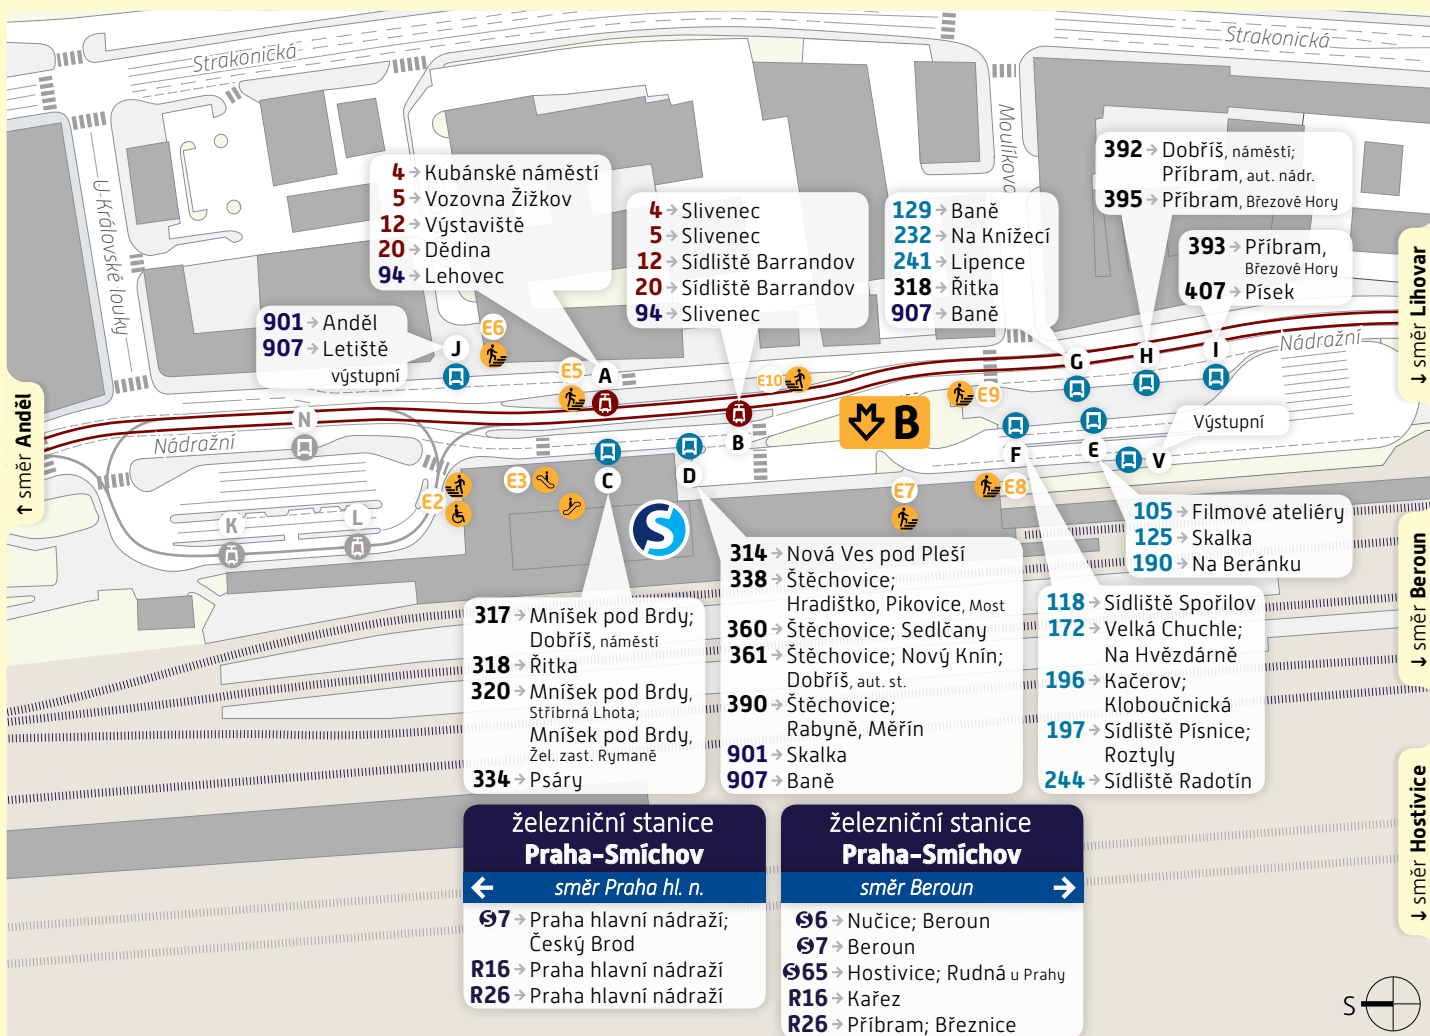

Smíchovské nádraží

Schéma přestupního uzlu

trvalý stav – platnost od 10. prosince 2023

↑ směr Anděl

↓ směr Lihovar

↓ směr Beroun

↓ směr Hostivice

Vysvětlivky:

- A** Zastávka TRAM, stanoviště A **E1** Vstup do metra, východ E1
E Zastávka BUS, stanoviště E Výťah, schodiště, eskalátor

234 704 560

www.pid.cz

pid pražská integrovaná doprava