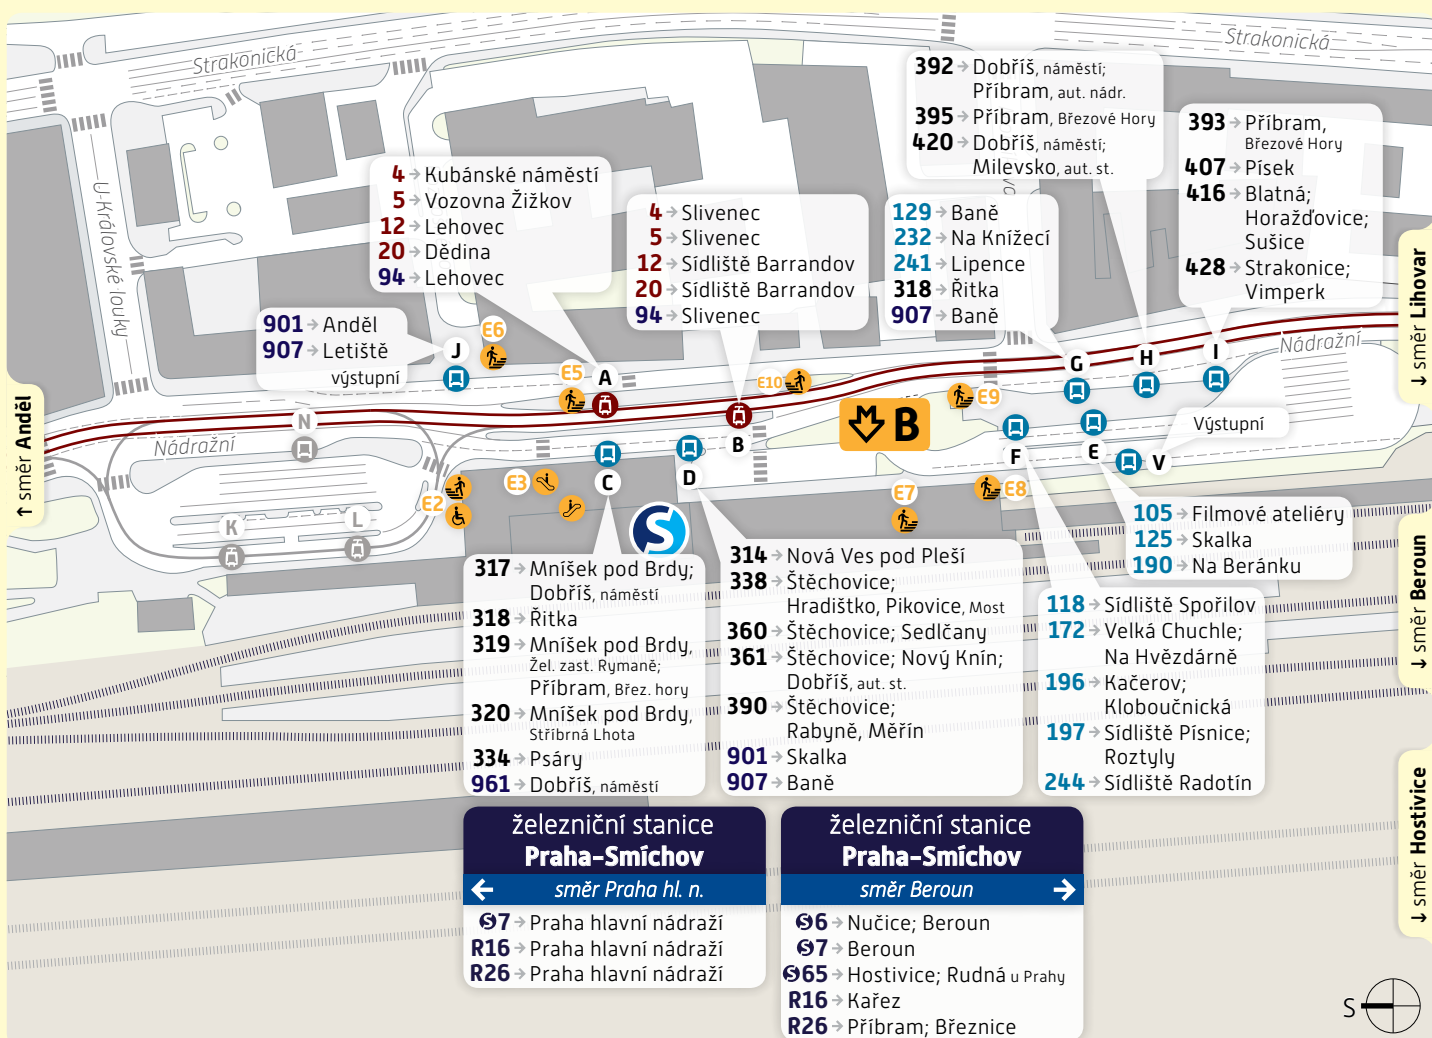

Smíchovské nádraží

Schéma přestupního uzlu

trvalý stav – platnost od 1. prosince 2024

Vysvětlivky:

- A** Zastávka TRAM, stanoviště A **E1** Vstup do metra, východ E1
E Zastávka BUS, stanoviště E Výťah, schodiště, eskalátor